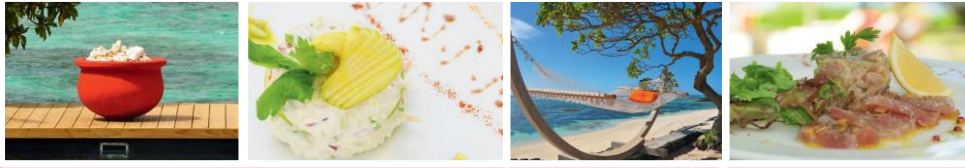

PÂTES - PASTA

Choisissez vos pâtes préférées/Select your choice of pasta :

Spaghetti, Tagliatelles **ou**/or Penne

Nos garnitures/garnishes

Scampis **Rs 650**
Scampi

Bolognaise **Rs 450**
Bolognese

Carbonara **Rs 475**
Carbonara